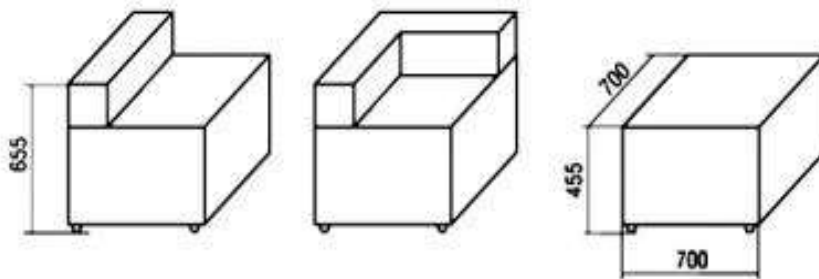

*цена варьируется в зависимости от обивочного материала