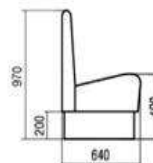

Варианты исполнения	Размер (длина-ширина-высота, мм)	Минимальная цена (руб)*
Кресло Артикул-3	600*800*880	8688
Диван Артикул-3 2 места	1200*800*880	11660
Диван Артикул-3 3 места	1750*800*880	14410
Секция угловая Артикул-3 У90	800*800*880	10461
Секция угловая ОУ	980*800*880	11822

Опоры: пластик (h=25мм)

*цена варьируется в зависимости от обивочного материала

Артикул-5

Варианты исполнения	Размер (длина-ширина-высота, мм)	Минимальная цена (руб)*
Кресло Артикул-5 1 место	770*760*760	8754
Диван Артикул-5 2 места	1310*760*760	11446
Диван Артикул-5 3места	1900*760*760	14211
Диван угловой левый/правый Артикул-5 ДУ 1-У-1	1450*1450*760	24705
Диван угловой левый/правый Артикул-5 ДУ 2-У-1	1990*1450*760	27195
Диван угловой левый/правый Артикул-5 ДУ 2-У-2	1990*1990*760	29688
Диван угловой левый/правый Артикул-5 ДУ 3-У-1	2580*1450*760	32378
Диван угловой левый/правый Артикул-5 ДУ 3-У-2	2580*1990*760	34870
Диван угловой левый/правый Артикул-5 ДУ 3-У-3	2580*2580*760	40053

Опоры: пластик 25мм

Варианты исполнения	Размер (длина-ширина-высота, мм)	Минимальная цена (руб)*
Артикул-6 1место (без подлокотника)	630*640*970	8770
Артикул-6 2места (без подлокотника)	1230*640*970	12398
Артикул-6 3места (без подлокотника)	1830*640*970	16398
Артикул-6 Угол90	800*800*970	12428
Артикул-6 1Т (без подлокотника)	630*1230*970	13295
Артикул-6 2Т (без подлокотника)	1230*1230*970	20355
Артикул-6 3Т (без подлокотника)	1830*1230*970	27140

Высота сидения над полом: 400 мм

Варианты исполнения	Размер (длина-ширина-высота, мм)	Минимальная цена (руб)*
Кресло Артикул-7 1 место (без подлокотника)	500-800*680*800-1400	11472
Диван Артикул-7 2 места (без подлокотника)	1000-1400*680*800-1400	15682
Диван Артикул-7 3 места (без подлокотника)	1600-2100*680*800-1400	20219
Угловая секция Артикул-7 Угол 90 квадратный (650)	650*650*800-1400	12308
Угловая секция Артикул-7 Угол 90 полукруглый (850)	850*850*800-1400	13284