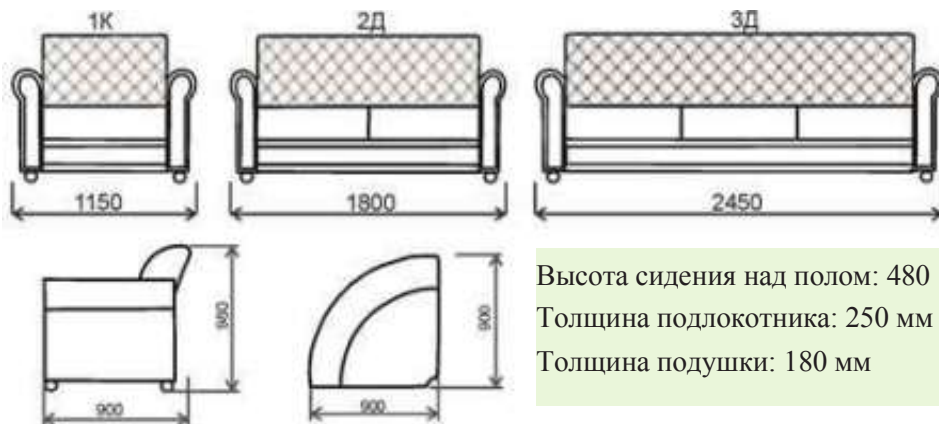

Высота сидения над полом: 480 мм
Толщина подлокотника: 250 мм
Толщина подушки: 180 мм