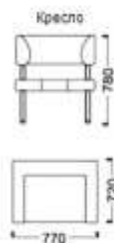

Варианты исполнения	Размер (длина-ширина-высота, мм)	Минимальная цена (руб)*
Кресло Артикул-3	600*800*880	8688
Диван Артикул-3 2 места	1200*800*880	11660
Диван Артикул-3 3 места	1750*800*880	14410
Секция угловая Артикул-3 У90	800*800*880	10461
Секция угловая ОУ	980*800*880	11822

Варианты исполнения	Размер (длина-ширина-высота, мм)	Минимальная цена (руб)*
Кресло Артикул-14 1 место	770*720*780	10252
Диван Артикул-14 2 места	1550*720*780	13200
Диван Артикул-14 2 места(1Подлокотник)	1350*720*780	12724
Секция угловая Артикул-14 У-1	720*720*780	9657
Кресло без подлокотников Артикул-14 1м	500*720*780	9308
Диван без подлокотников Артикул-14 2м	1200*720*780	12252
Банкетка Артикул-14 1место	720*720*470	8835
Банкетка Артикул-14 2места	1200*720*470	11782