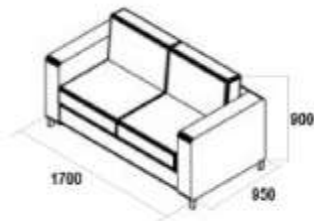

Каркас: древесина хвойных пород, многослойная фанера, ЛДСП, ЛДВП .

Наполнение: высококачественный ППУ (ПеноПолиУретан)

Варианты обивки: высококачественная экокожа, ткань, мебельная замша, натуральная кожа .

Опоры: хром (100мм)

Варианты исполнения	Размер (длина-ширина-высота, мм)	Минимальная цена (руб)*
Кресло Артикул-16 1 место	1000*950*900	17622
Диван Артикул-16 2 места	1700*950*900	22852
Диван Артикул-16 3 места	2400*950*900	28242

Высота сидения над полом: 420 мм