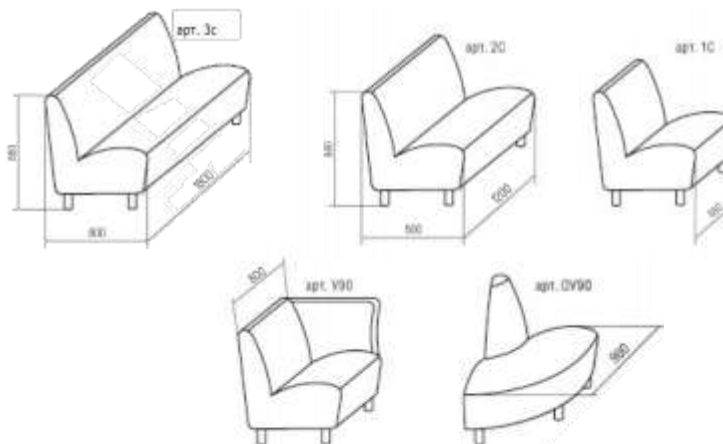

Варианты исполнения	Размер (длина-ширина-высота, мм)	Минимальная цена (руб)*
Кресло Артикул-3	600*800*880	8688
Диван Артикул-3 2 места	1200*800*880	11660
Диван Артикул-3 3 места	1750*800*880	14410
Секция угловая Артикул-3 У90	800*800*880	10461
Секция угловая ОУ	980*800*880	11822

Высота сидения над полом: 450 мм

Каркас: древесина хвойных пород, многослойная фанера, ЛДСП, ЛДВП .

Наполнение: высококачественный ППУ (ПеноПолиУретан)

Варианты обивки: высококачественная экокожа, ткань, мебельная замша, натуральная кожа .

Опоры: пластик, хром (100 мм)