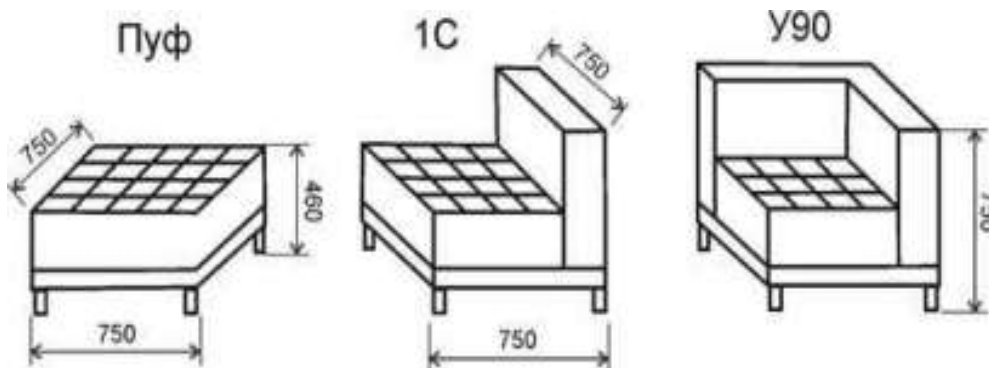

Варианты исполнения	Размер (длина-ширина-высота, мм)	Минимальная цена (руб)*
Кресло Артикул-23 1 место/без подлокотника	750*750*750	11592
Угловая секция Артикул-23 Угол 90	750*750*750	13680
Пуф Артикул-23	750*750*460	8363

Высота сидения над полом: 460 мм

Каркас: древесина хвойных пород, многослойная фанера, ЛДСП, ЛДВП .

Наполнение: высококачественный ППУ (ПеноПолиУретан)

Варианты обивки: высококачественная экокожа, ткань, мебельная замша, натуральная кожа .

Опоры: металл (h=120мм)