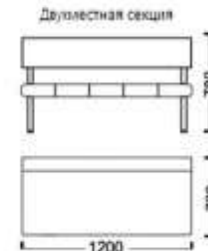

Варианты исполнения	Размер (длина-ширина-высота, мм)	Минимальная цена (руб)*
Кресло Артикул-3	600*800*880	8688
Диван Артикул-3 2 места	1200*800*880	11660
Диван Артикул-3 3 места	1750*800*880	14410
Секция угловая Артикул-3 У90	800*800*880	10461
Секция угловая ОУ	980*800*880	11822

Варианты исполнения	Размер (длина-ширина-высота, мм)	Минимальная цена (руб)*
Кресло Артикул-14 1 место	770*720*780	10252
Диван Артикул-14 2 места	1550*720*780	13200
Диван Артикул-14 2 места(1Подлокотник)	1350*720*780	12724
Секция угловая Артикул-14 У-1	720*720*780	9657
Кресло без подлокотников Артикул-14 1м	500*720*780	9308
Диван без подлокотников Артикул-14 2м	1200*720*780	12252
Банкетка Артикул-14 1место	720*720*470	8835
Банкетка Артикул-14 2места	1200*720*470	11782