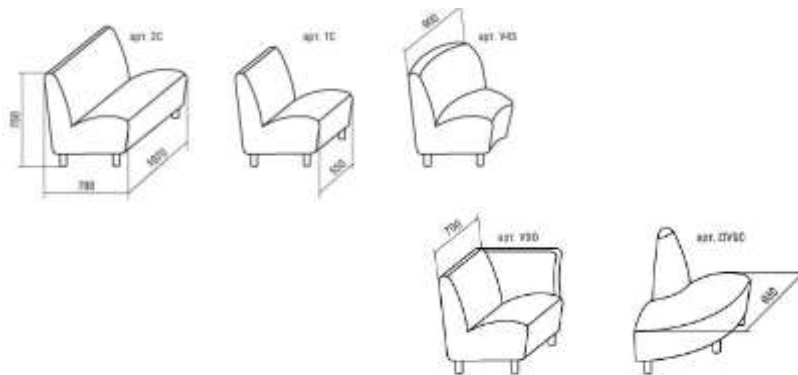

Варианты исполнения	Размер (длина-ширина-высота, мм)	Минимальная цена (руб)*
Кресло Артикул-10 1место (без подлокотника)	550*700*750	8607
Диван Артикул-10 2места (без подлокотника)	1230*800*735	11440
Диван Артикул-10 3места (без подлокотника)	1600*700*750	13319
Угловая секция Артикул-10 У45	900*700*750	8535
Угловая секция Артикул-10 У90	700*700*750	11925
Угловая секция Артикул-10 ОУ90	980*700*750	10466

Каркас: древесина хвойных пород, многослойная фанера, ЛДСП, ЛДВП .

Наполнение: высококачественный ППУ (ПеноПолиУретан)

Варианты обивки: высококачественная экокожа, ткань, мебельная замша, натуральная кожа .

Опоры: хром (h=100 мм)

Высота сидения над полом: 450 мм