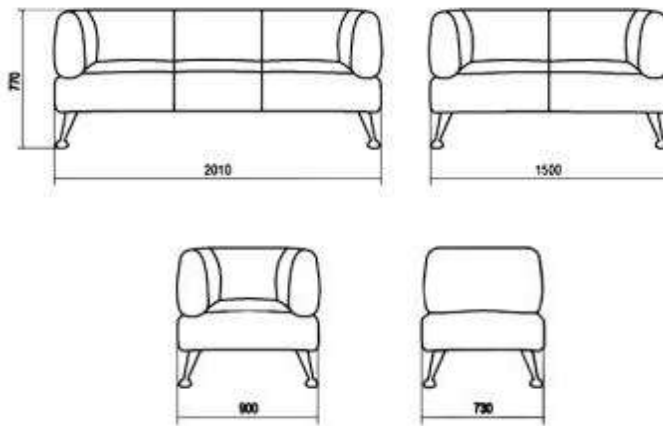

Варианты исполнения	Размер (длина-ширина-высота, мм)	Минимальная цена (руб)*
Кресло Артикул-13 1 место	900*730*770	13768
Диван Артикул-13 2 места	1500*730*770	17632
Диван Артикул-13 3 места	2100*900*900	21170

Высота сидения над полом: 420 мм

Толщина подлокотника: 200 мм

Каркас: древесина хвойных пород, многослойная фанера, ЛДСП, ЛДВП .

Наполнение: высококачественный ППУ (ПеноПолиУретан)

Варианты обивки: высококачественная экокожа, ткань, мебельная замша, натуральная кожа .

Опоры: хром (200 мм)