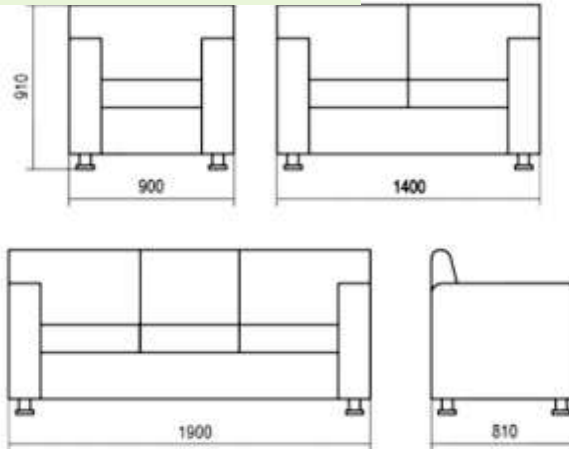

Каркас: древесина хвойных пород, многослойная фанера, ЛДСП, ЛДВП .

Наполнение: высококачественный ППУ (ПеноПолиУретан)

Варианты обивки: высококачественная экокожа, ткань, мебельная замша, натуральная кожа .

Опоры: хром (50 мм)