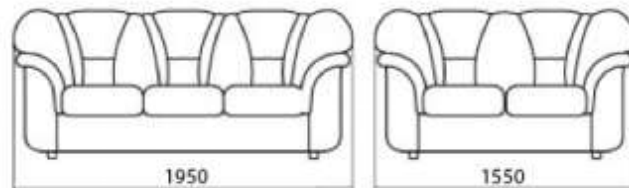

*цена варьируется в зависимости от обивочного материала