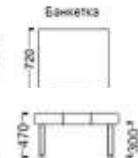

Варианты исполнения	Размер (длина-ширина-высота, мм)	Минимальная цена (руб)*
Кресло Артикул-14 1 место	770*720*780	10252
Диван Артикул-14 2 места	1550*720*780	13200
Диван Артикул-14 2 места(1Подлокотник)	1350*720*780	12724
Секция угловая Артикул-14 У-1	720*720*780	9657
Кресло без подлокотников Артикул-14 1м	500*720*780	9308
Диван без подлокотников Артикул-14 2м	1200*720*780	12252
Банкетка Артикул-14 1место	720*720*470	8835
Банкетка Артикул-14 2места	1200*720*470	11782