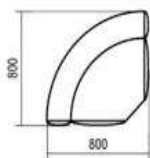

Каркас: древесина хвойных пород, многослойная фанера, ЛДСП, ЛДВП .

Наполнение: высококачественный ППУ (ПеноПолиУретан)

Варианты обивки: высококачественная экокожа, ткань, мебельная замша, натуральная кожа .

Опоры: пластик 25мм

Варианты исполнения	Размер (длина-ширина-высота, мм)	Минимальная цена (руб)*
Артикул-6 1место (без подлокотника)	630*640*970	8770
Артикул-6 2места (без подлокотника)	1230*640*970	12398
Артикул-6 3места (без подлокотника)	1830*640*970	16398
Артикул-6 Угол90	800*800*970	12428
Артикул-6 1Т (без подлокотника)	630*1230*970	13295
Артикул-6 2Т (без подлокотника)	1230*1230*970	20355
Артикул-6 3Т (без подлокотника)	1830*1230*970	27140

Высота сидения над полом: 400 мм