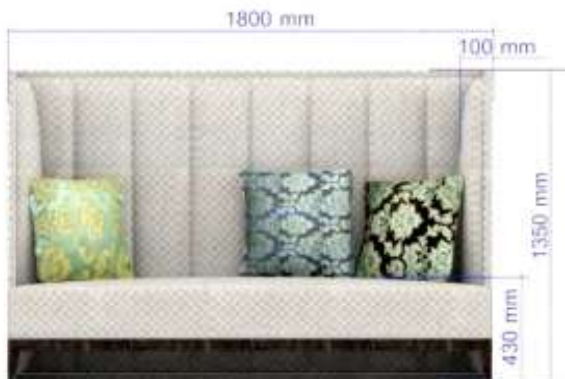

Опоры: пластик (100мм)

Варианты исполнения	Размер (длина-ширина-высота, мм)	Минимальная цена (руб)*
Кресло Артикул-21 1 место	900*800*1350	21000
Диван Артикул-21 2 места	1400*800*1350	26200
Диван Артикул-21 3 места	1800*800*1350	30894
Диван Артикул-21 4 места	2400*800*1350	36924

Опоры: пластик, дерево, хром (h=180мм)

Варианты исполнения	Размер (длина-ширина-высота, мм)	Минимальная цена (руб)*
Кресло Артикул-22 1 место	1150*900*980	49570
Диван Артикул-22 2 места	1800*900*980	62632
Диван Артикул-22 3 места	2450*900*980	72760
Угловая секция Артикул-22 Угловой 90	900*900*980	59358