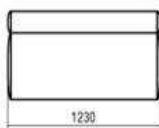

Каркас: древесина хвойных пород, многослойная фанера, ЛДСП, ЛДВП .

Наполнение: высококачественный ППУ (ПеноПолиУретан)

Варианты обивки: высококачественная экокожа, ткань, мебельная замша, натуральная кожа .

Опоры: пластик 25мм

Варианты исполнения	Размер (длина-ширина-высота, мм)	Минимальная цена (руб)*
Артикул-6 1место (без подлокотника)	630*640*970	8770
Артикул-6 2места (без подлокотника)	1230*640*970	12398
Артикул-6 3места (без подлокотника)	1830*640*970	16398
Артикул-6 Угол90	800*800*970	12428
Артикул-6 1Т (без подлокотника)	630*1230*970	13295
Артикул-6 2Т (без подлокотника)	1230*1230*970	20355
Артикул-6 3Т (без подлокотника)	1830*1230*970	27140

Высота сидения над полом: 400 мм