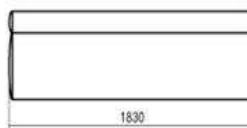

Каркас: древесина хвойных пород, многослойная фанера, ЛДСП, ЛДВП .

Наполнение: высококачественный ППУ (ПеноПолиУретан)

Варианты обивки: высококачественная экокожа, ткань, мебельная замша, натуральная кожа .

Опоры: пластик 25мм

Варианты исполнения	Размер (длина-ширина-высота, мм)	Минимальная цена (руб)*
Артикул-6 1место (без подлокотника)	630*640*970	8770
Артикул-6 2места (без подлокотника)	1230*640*970	12398
Артикул-6 3места (без подлокотника)	1830*640*970	16398
Артикул-6 Угол90	800*800*970	12428
Артикул-6 1Т (без подлокотника)	630*1230*970	13295
Артикул-6 2Т (без подлокотника)	1230*1230*970	20355
Артикул-6 3Т (без подлокотника)	1830*1230*970	27140

Высота сидения над полом: 400 мм