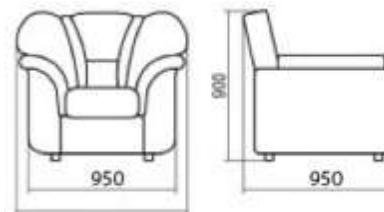

*цена варьируется в зависимости от обивочного материала