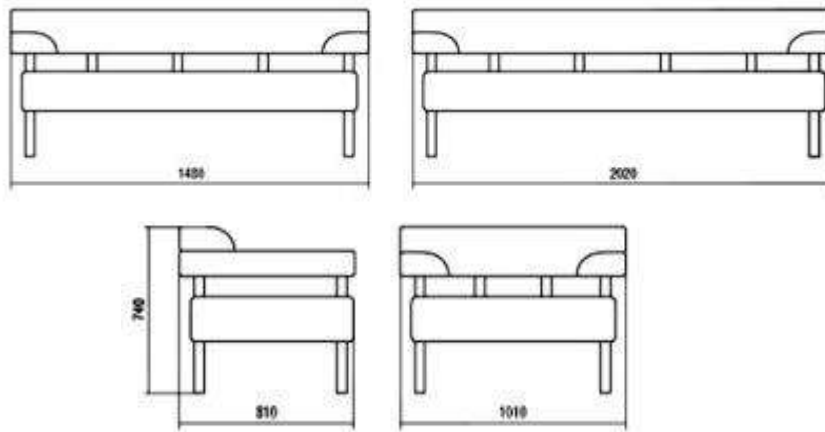

Варианты исполнения	Размер (длина-ширина-высота, мм)	Минимальная цена (руб)*
Кресло Артикул-11 1место	1010*810*740	10751
Диван Артикул-11 2место	1480*810*740	13686
Диван Артикул-11 3место	2020*810*740	16371

Высота сидения над полом: 415 мм

Толщина подлокотника: 220 мм

Каркас: древесина хвойных пород, многослойная фанера, ЛДСП, ЛДВП .

Наполнение: высококачественный ППУ (ПеноПолиУретан)

Варианты обивки: высококачественная экокожа, ткань, мебельная замша, натуральная кожа .

Опоры: хром