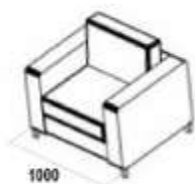

Каркас: древесина хвойных пород, многослойная фанера, ЛДСП, ЛДВП .

Наполнение: высококачественный ППУ (ПеноПолиУретан)

Варианты обивки: высококачественная экокожа, ткань, мебельная замша, натуральная кожа .

Опоры: хром (100мм)

Варианты исполнения	Размер (длина-ширина-высота, мм)	Минимальная цена (руб)*
Кресло Артикул-16 1 место	1000*950*900	17622
Диван Артикул-16 2 места	1700*950*900	22852
Диван Артикул-16 3 места	2400*950*900	28242

Высота сидения над полом: 420 мм