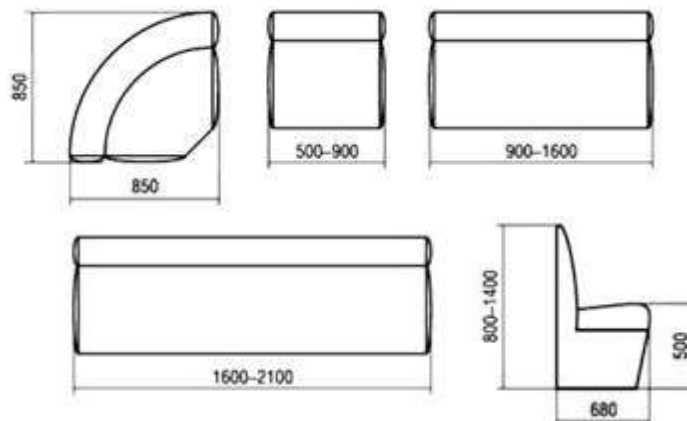

Варианты исполнения	Размер (длина-ширина-высота, мм)	Минимальная цена (руб)*
Кресло Артикул-7 1 место (без подлокотника)	500-800*680*800-1400	11472
Диван Артикул-7 2 места (без подлокотника)	1000-1400*680*800-1400	15682
Диван Артикул-7 3 места (без подлокотника)	1600-2100*680*800-1400	20219
Угловая секция Артикул-7 Угол 90 квадратный (650)	650*650*800-1400	12308
Угловая секция Артикул-7 Угол 90 полукруглый (850)	850*850*800-1400	13284

Высота сидения над полом: 500 мм
Каркас: древесина хвойных пород, многослойная фанера, ЛДСП, ЛДВП .

Наполнение: высококачественный ППУ (ПеноПолиУретан)

Варианты обивки: высококачественная экокожа, ткань, мебельная замша, натуральная кожа .

Опоры: пластик (h=25мм)