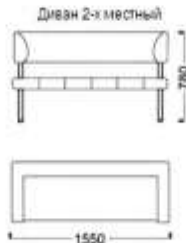

*цена варьируется в зависимости от обивочного материала

Варианты исполнения	Размер (длина-ширина-высота, мм)	Минимальная цена (руб)*
Кресло Артикул-2 1 место	980*760*660	10915
Диван Артикул-2 2 места	1530*760*660	13532
Диван Артикул-2 3 места	2080*760*660	15780

Варианты исполнения	Размер (длина-ширина-высота, мм)	Минимальная цена (руб)*
Кресло Артикул-3	600*800*880	8688
Диван Артикул-3 2 места	1200*800*880	11660
Диван Артикул-3 3 места	1750*800*880	14410
Секция угловая Артикул-3 У90	800*800*880	10461
Секция угловая ОУ	980*800*880	11822

Варианты исполнения	Размер (длина-ширина-высота, мм)	Минимальная цена (руб)*
Кресло Артикул-14 1 место	770*720*780	10252
Диван Артикул-14 2 места	1550*720*780	13200
Диван Артикул-14 2 места(1Подлокотник)	1350*720*780	12724
Секция угловая Артикул-14 У-1	720*720*780	9657
Кресло без подлокотников Артикул-14 1м	500*720*780	9308
Диван без подлокотников Артикул-14 2м	1200*720*780	12252
Банкетка Артикул-14 1место	720*720*470	8835
Банкетка Артикул-14 2места	1200*720*470	11782

Варианты исполнения	Размер (длина-ширина-высота, мм)	Минимальная цена (руб)*
Кресло Артикул-15 1 место	720*710*720	9381
Диван Артикул-15 2 места	1320*710*720	11783
Диван Артикул-15 3 места	1920*710*720	16950