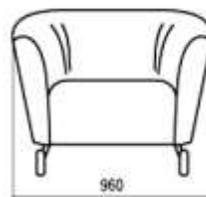

*цена варьируется в зависимости от обивочного материала