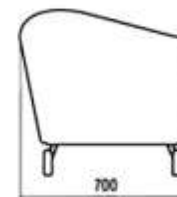

*цена варьируется в зависимости от обивочного материала