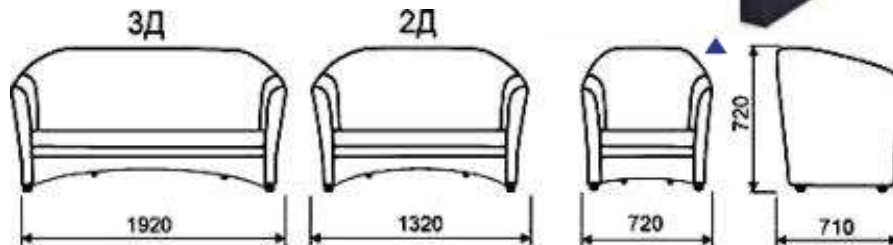

Варианты исполнения	Размер (длина-ширина-высота, мм)	Минимальная цена (руб)*
Кресло Артикул-15 1 место	720*710*720	9381
Диван Артикул-15 2 места	1320*710*720	11783
Диван Артикул-15 3 места	1920*710*720	16950

Высота сидения над полом: 420 мм

Толщина подлокотника: 60 мм

Каркас: древесина хвойных пород, многослойная фанера, ЛДСП, ЛДВП .

Наполнение: высококачественный ППУ (ПеноПолиуретан)

Варианты обивки: высококачественная экокожа, ткань, мебельная замша, натуральная кожа .

Опоры: пластик (25мм)