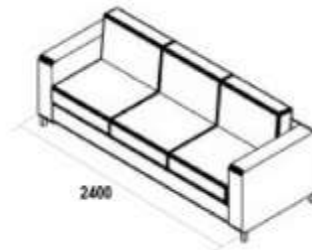

Каркас: древесина хвойных пород, многослойная фанера, ЛДСП, ЛДВП .

Наполнение: высококачественный ППУ (ПеноПолиУретан)

Варианты обивки: высококачественная экокожа, ткань, мебельная замша, натуральная кожа .

Опоры: хром (100мм)

Варианты исполнения	Размер (длина-ширина-высота, мм)	Минимальная цена (руб)*
Кресло Артикул-16 1 место	1000*950*900	17622
Диван Артикул-16 2 места	1700*950*900	22852
Диван Артикул-16 3 места	2400*950*900	28242

Высота сидения над полом: 420 мм