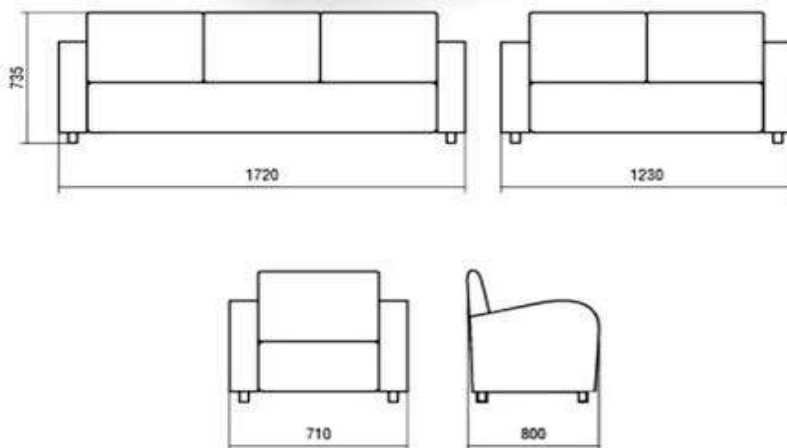

Варианты исполнения	Размер (длина-ширина-высота, мм)	Минимальная цена (руб)*
Кресло Артикул-3	600*800*880	8688
Диван Артикул-3 2 места	1200*800*880	11660
Диван Артикул-3 3 места	1750*800*880	14410
Секция угловая Артикул-3 У90	800*800*880	10461
Секция угловая ОУ	980*800*880	11822

Высота сидения над полом: 500 мм

Каркас: древесина хвойных пород, многослойная фанера, ЛДСП, ЛДВП.

Наполнение: высококачественный ППУ (ПеноПолиУретан)

Варианты обивки: высококачественная экокожа, ткань, мебельная замша, натуральная кожа.

Опоры: хром 90мм

*цена варьируется в зависимости от обивочного материала

Артикул-9

Варианты исполнения	Размер (длина-ширина-высота, мм)	Минимальная цена (руб)*
Кресло Артикул-9 1 место	710*800*735	9891
Диван Артикул-9 2 место	1230*800*735	13078
Диван Артикул-9 3 место	1720*800*735	16335

Опоры: хром (h=50мм)

Варианты исполнения	Размер (длина-ширина-высота, мм)	Минимальная цена (руб)*
Кресло Артикул-10 1место (без подлокотника)	550*700*750	8607
Диван Артикул-10 2места (без подлокотника)	1230*800*735	11440
Диван Артикул-10 3места (без подлокотника)	1600*700*750	13319
Угловая секция Артикул-10 У45	900*700*750	8535
Угловая секция Артикул-10 У90	700*700*750	11925
Угловая секция Артикул-10 ОУ90	980*700*750	10466